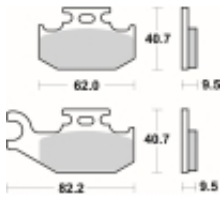

Link do produktu: <https://www.motorus.pl/sbs-767-si-motocyklowe-klocki-hamulcowe-komplet-na-1-tarcze-p-33555.html>

SBS 767 SI motocyklowe klocki hamulcowe komplet na 1 tarczę

Cena	85,50 zł
Dostępność	2 do 30 dni
Czas wysyłki	Na zamówienie
Numer katalogowy	767 SI
Producent	SBS

Opis produktu

SBS 767SI motocyklowe klocki hamulcowe komplet na 1 tarczę

Klocki hamulcowe SI

Klocki serii OFF ROAD wykonane ze spieków metali. W piasku czy w błocie w słońcu czy w deszczu specjalna mieszanka składników tworzących elementy cierne zapewni odpowiednią siłę hamowania. Nowoczesny materiał cierny stanowiący dorobek najnowszych technologii obróbki metali jest kompromisem pomiędzy siłą hamowania a minimalnym zużyciem. Charakterystyka klocka idealnie znosi arcytrudne warunki pracy jakie narzuca użytkowanie pojazdu w terenie.