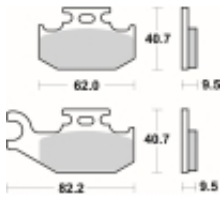

Link do produktu: <https://www.motorus.pl/sbs-767-si-motocyklowe-klocki-hamulcowe-komplet-na-1-tarcze-p-33555.html>

SBS 767 SI motocyklowe klocki hamulcowe komplet na 1 tarczę

| | |
|------------------|----------------------|
| Cena | 85,50 zł |
| Dostępność | 2 do 30 dni |
| Czas wysyłki | Na zamówienie |
| Numer katalogowy | 767 SI |
| Producent | SBS |

Opis produktu

SBS 767SI motocyklowe klocki hamulcowe komplet na 1 tarczę

Klocki hamulcowe SI

Klocki serii OFF ROAD wykonane ze spieków metali. W piasku czy w błocie w słońcu czy w deszczu specjalna mieszanka składników tworzących elementy cierne zapewni odpowiednią siłę hamowania. Nowoczesny materiał cierny stanowiący dorobek najnowszych technologii obróbki metali jest kompromisem pomiędzy siłą hamowania a minimalnym zużyciem. Charakterystyka klocka idealnie znosi arcytrudne warunki pracy jakie narzuca użytkowanie pojazdu w terenie.