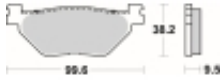

## SBS 769 HF motocyklowe klocki hamulcowe komplet na 1 tarczę

Cena	<b>80,10 zł</b>
Dostępność	<b>2 do 30 dni</b>
Czas wysyłki	<b>Na zamówienie</b>
Numer katalogowy	<b>769 HF</b>
Producent	<b>SBS</b>