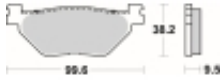

## SBS 769 LS motocyklowe klocki hamulcowe komplet na 1 tarczę

Cena	<b>125,91 zł</b>
Dostępność	<b>2 do 30 dni</b>
Czas wysyłki	<b>Na zamówienie</b>
Numer katalogowy	<b>769 LS</b>
Producent	<b>SBS</b>