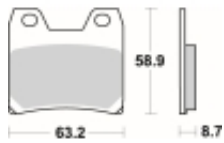

Link do produktu: <https://www.motorus.pl/sbs-770-ls-motocyklowe-klocki-hamulcowe-komplet-na-1-tarcze-p-33557.html>

SBS 770 LS motocyklowe klocki hamulcowe komplet na 1 tarczę

Cena	121,50 zł
Dostępność	2 do 30 dni
Czas wysyłki	Na zamówienie
Numer katalogowy	770 LS
Producent	SBS

Opis produktu

SBS 770LS motocyklowe klocki hamulcowe komplet na 1 tarczę

Klocki LS serii STREET EXCEL to połączenie doskonale dozowanej wolnej od efektu fadingu siły hamowania. Wykonane ze spieków metali. Klocki sprawdzają się doskonale we wszystkich sytuacjach gdzie niezmiernie ważne jest płynne i szybkie zatrzymanie. Szybko odprowadzają ciepło i nie tracą swoich właściwości pod wpływem temperatury jednocześnie są kompromisem pomiędzy maksymalnym współczynnikiem tarcia a minimalnym zużyciem tarczy hamulcowej. Należy używać wyłącznie do zacisków tylnego koła.