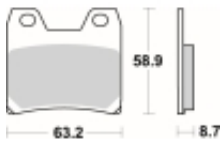

Link do produktu: <https://www.motorus.pl/sbs-770-ls-motocyklowe-klocki-hamulcowe-komplet-na-1-tarcze-p-33557.html>

SBS 770 LS motocyklowe klocki hamulcowe komplet na 1 tarczę

| | |
|------------------|----------------------|
| Cena | 121,50 zł |
| Dostępność | 2 do 30 dni |
| Czas wysyłki | Na zamówienie |
| Numer katalogowy | 770 LS |
| Producent | SBS |

Opis produktu

SBS 770LS motocyklowe klocki hamulcowe komplet na 1 tarczę

Klocki LS serii STREET EXCEL to połączenie doskonale dozowanej wolnej od efektu fadingu siły hamowania. Wykonane ze spieków metali. Klocki sprawdzają się doskonale we wszystkich sytuacjach gdzie niezmiernie ważne jest płynne i szybkie zatrzymanie. Szybko odprowadzają ciepło i nie tracą swoich właściwości pod wpływem temperatury jednocześnie są kompromisem pomiędzy maksymalnym współczynnikiem tarcia a minimalnym zużyciem tarczy hamulcowej. Należy używać wyłącznie do zacisków tylnego koła.