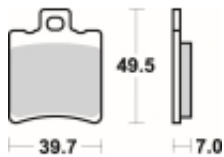

## SBS 771 RS motocyklowe klocki hamulcowe komplet na 1 tarczę

Cena	<b>330,00 zł</b>
Dostępność	<b>2 do 30 dni</b>
Czas wysyłki	<b>Na zamówienie</b>
Numer katalogowy	<b>771 RS</b>
Producent	<b>SBS</b>