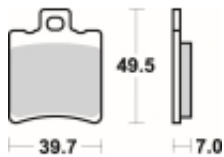

Link do produktu: <https://www.motorus.pl/sbs-771-rs-motocyklowe-klocki-hamulcowe-komplet-na-1-tarcze-p-34293.html>

SBS 771 RS motocyklowe klocki hamulcowe komplet na 1 tarczę

Cena	330,00 zł
Dostępność	2 do 30 dni
Czas wysyłki	Na zamówienie
Numer katalogowy	771 RS
Producent	SBS