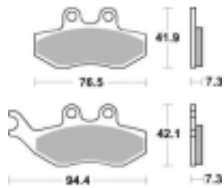

Link do produktu: <https://www.motorus.pl/sbs-774-hf168-hf-motocyklowe-klocki-hamulcowe-komplet-na-1-tarcze-p-33558.html>

## SBS 774 HF/168 HF motocyklowe klocki hamulcowe komplet na 1 tarczę

Cena	<b>60,00 zł</b>
Dostępność	<b>2 do 30 dni</b>
Czas wysyłki	<b>Na zamówienie</b>
Numer katalogowy	<b>774 HF/168 HF</b>
Producent	<b>SBS</b>