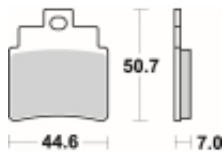

## SBS 775 RSI motocyklowe klocki hamulcowe komplet na 1 tarczę

Cena	<b>111,00 zł</b>
Dostępność	<b>2 do 30 dni</b>
Czas wysyłki	<b>Na zamówienie</b>
Numer katalogowy	<b>775 RSI</b>
Producent	<b>SBS</b>