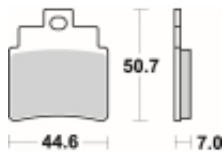

Link do produktu: <https://www.motorus.pl/sbs-775-si-motocyklowe-klocki-hamulcowe-komplet-na-1-tarcze-p-34298.html>

SBS 775 SI motocyklowe klocki hamulcowe komplet na 1 tarczę

Cena	101,00 zł
Dostępność	2 do 30 dni
Czas wysyłki	Na zamówienie
Numer katalogowy	775 SI
Producent	SBS

Opis produktu

SBS 775SI motocyklowe klocki hamulcowe komplet na 1 tarczę

Klocki hamulcowe SI

Klocki serii OFF ROAD wykonane ze spieków metali. W piasku czy w błocie w słońcu czy w deszczu specjalna mieszanka składników tworzących elementy cierne zapewni odpowiednią siłę hamowania. Nowoczesny materiał cierny stanowiący dorobek najnowszych technologii obróbki metali jest kompromisem pomiędzy siłą hamowania a minimalnym zużyciem. Charakterystyka klocka idealnie znosi arcytrudne warunki pracy jakie narzuca użytkowanie pojazdu w terenie.