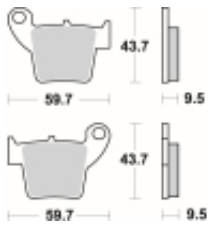

Link do produktu: <https://www.motorus.pl/sbs-777-hf-motocyklowe-klocki-hamulcowe-komplet-na-1-tarcze-p-34299.html>

## SBS 777 HF motocyklowe klocki hamulcowe komplet na 1 tarczę

Cena	<b>80,10 zł</b>
Dostępność	<b>2 do 30 dni</b>
Czas wysyłki	<b>Na zamówienie</b>
Numer katalogowy	<b>777 HF</b>
Producent	<b>SBS</b>