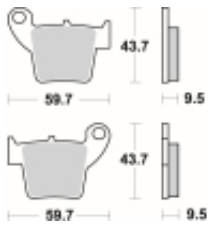

Link do produktu: <https://www.motorus.pl/sbs-777-rsi-motocyklowe-klocki-hamulcowe-komplet-na-1-tarcze-p-33559.html>

SBS 777 RSI motocyklowe klocki hamulcowe komplet na 1 tarczę

Cena	107,10 zł
Dostępność	2 do 30 dni
Czas wysyłki	Na zamówienie
Numer katalogowy	777 RSI
Producent	SBS

Opis produktu

SBS 777RSI motocyklowe klocki hamulcowe komplet na 1 tarczę

Klocki hamulcowe RSI [RACING OFF ROAD]

Specjalne klocki do rywalizacji sportowej w Motocrossie. Wykonane ze spieków metali o specjalnej recepturze zapewniają ponadprzeciętną jednolitą i wolną od efektu fadingu siłę hamowania niezależnie od warunków terenowych i pogodowych. Ich parametry i zachowanie sprawdzane i polecane są przez czołowe zespoły MX1. Klocki są przeznaczone wyłącznie do jazdy wyczynowej dostępne dla zacisków przednich i tylnych