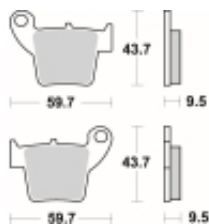

Link do produktu: <https://www.motorus.pl/sbs-777-si-motocyklowe-klocki-hamulcowe-komplet-na-1-tarcze-p-33560.html>

SBS 777 SI motocyklowe klocki hamulcowe komplet na 1 tarczę

Cena	89,10 zł
Dostępność	2 do 30 dni
Czas wysyłki	Na zamówienie
Numer katalogowy	777 SI
Producent	SBS

Opis produktu

SBS 777SI motocyklowe klocki hamulcowe komplet na 1 tarczę

Klocki hamulcowe SI

Klocki serii OFF ROAD wykonane ze spieków metali. W piasku czy w błocie w słońcu czy w deszczu specjalna mieszanka składników tworzących elementy cierne zapewni odpowiednią siłę hamowania. Nowoczesny materiał cierny stanowiący dorobek najnowszych technologii obróbki metali jest kompromisem pomiędzy siłą hamowania a minimalnym zużyciem. Charakterystyka klocka idealnie znosi arcytrudne warunki pracy jakie narzuca użytkowanie pojazdu w terenie.