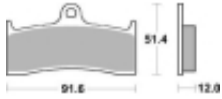

Link do produktu: <https://www.motorus.pl/sbs-779-dc-motocyklowe-klocki-hamulcowe-komplet-na-1-tarcze-p-34302.html>

SBS 779 DC motocyklowe klocki hamulcowe komplet na 1 tarczę

Cena	264,00 zł
Dostępność	2 do 30 dni
Czas wysyłki	Na zamówienie
Numer katalogowy	779 DC
Producent	SBS