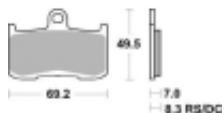

Link do produktu: <https://www.motorus.pl/sbs-782-dc-motocyklowe-klocki-hamulcowe-komplet-na-1-tarcze-p-33561.html>

SBS 782 DC motocyklowe klocki hamulcowe komplet na 1 tarczę

Cena	157,50 zł
Dostępność	2 do 30 dni
Czas wysyłki	Na zamówienie
Numer katalogowy	782 DC
Producent	SBS