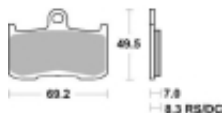

Link do produktu: <https://www.motorus.pl/sbs-782-rs-motocyklowe-klocki-hamulcowe-komplet-na-1-tarcze-p-33672.html>

SBS 782 RS motocyklowe klocki hamulcowe komplet na 1 tarczę

Cena	129,60 zł
Dostępność	2 do 30 dni
Czas wysyłki	Na zamówienie
Numer katalogowy	782 RS
Producent	SBS