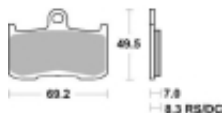

## SBS 782 RS motocyklowe klocki hamulcowe komplet na 1 tarczę

|                  |                      |
|------------------|----------------------|
| Cena             | <b>129,60 zł</b>     |
| Dostępność       | <b>2 do 30 dni</b>   |
| Czas wysyłki     | <b>Na zamówienie</b> |
| Numer katalogowy | <b>782 RS</b>        |
| Producent        | <b>SBS</b>           |