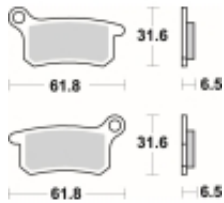

Link do produktu: <https://www.motorus.pl/sbs-783-rsi-motocyklowe-klocki-hamulcowe-komplet-na-1-tarcze-p-33670.html>

## SBS 783 RSI motocyklowe klocki hamulcowe komplet na 1 tarczę

|                  |                      |
|------------------|----------------------|
| Cena             | <b>125,00 zł</b>     |
| Dostępność       | <b>2 do 30 dni</b>   |
| Czas wysyłki     | <b>Na zamówienie</b> |
| Numer katalogowy | <b>783 RSI</b>       |
| Producent        | <b>SBS</b>           |