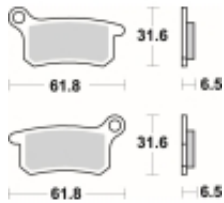

Link do produktu: <https://www.motorus.pl/sbs-783-rsi-motocyklowe-klocki-hamulcowe-komplet-na-1-tarcze-p-33670.html>

SBS 783 RSI motocyklowe klocki hamulcowe komplet na 1 tarczę

Cena	125,00 zł
Dostępność	2 do 30 dni
Czas wysyłki	Na zamówienie
Numer katalogowy	783 RSI
Producent	SBS

Opis produktu

SBS 783RSI motocyklowe klocki hamulcowe komplet na 1 tarczę

RSI Off-Road Racing – Sinter (przód/tył): klocki te są zbudowane ze specjalnie przygotowanych ze spieków metali dzięki czemu idealnie nadają się do rywalizacji sportowej w Motocrossie i ATV. Specjalnej mieszanki metali zapewnia ponadprzeciętną jednolitą i wolną od efektu fadingu siłę hamowania niezależnie od warunków terenowych i pogodowych. Ich funkcjonalność i zachowanie w trasie zostały sprawdzone przez czołowe teamy MX1 a nawet zyskały ich rekomendację. Klocki te są przeznaczone wyłącznie do jazdy wyczynowej dostępne dla zacisków przednich i tylnych.