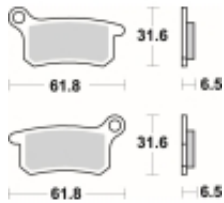

Link do produktu: <https://www.motorus.pl/sbs-783-si-motocyklowe-klocki-hamulcowe-komplet-na-1-tarcze-p-34303.html>

## SBS 783 SI motocyklowe klocki hamulcowe komplet na 1 tarczę

Cena	<b>112,00 zł</b>
Dostępność	<b>2 do 30 dni</b>
Czas wysyłki	<b>Na zamówienie</b>
Numer katalogowy	<b>783 SI</b>
Producent	<b>SBS</b>