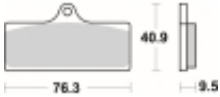

Link do produktu: <https://www.motorus.pl/sbs-785-dc-motocyklowe-klocki-hamulcowe-komplet-na-1-tarcze-p-34305.html>

SBS 785 DC motocyklowe klocki hamulcowe komplet na 1 tarczę

Cena	264,00 zł
Dostępność	2 do 30 dni
Czas wysyłki	Na zamówienie
Numer katalogowy	785 DC
Producent	SBS