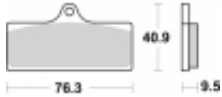

Link do produktu: <https://www.motorus.pl/sbs-785-dc-motocyklowe-klocki-hamulcowe-komplet-na-1-tarcze-p-34305.html>

SBS 785 DC motocyklowe klocki hamulcowe komplet na 1 tarczę

Cena	264,00 zł
Dostępność	2 do 30 dni
Czas wysyłki	Na zamówienie
Numer katalogowy	785 DC
Producent	SBS

Opis produktu

SBS 785DC motocyklowe klocki hamulcowe komplet na 1 tarczę

Klocki hamulcowe DC DUAL CARBON

Klocki wykonane ze spieków węglowych. Rekomendowane przez międzynarodowe władze sportów motocyklowych.

Właściwości:

wyeliminowany efekt fadingu dzięki obróbce DEST

wysoki współczynnik tarcia progresywna charakterystyka hamowania

wysoka stabilność termiczna

stałe właściwości hamulców

niskie zużycie klocków

nie niszczą tarcz hamulcowych

przeznaczone do użytku tylko na torze wyścigowym