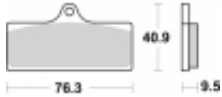

Link do produktu: <https://www.motorus.pl/sbs-785-rs-motocyklowe-klocki-hamulcowe-komplet-na-1-tarcze-p-33705.html>

SBS 785 RS motocyklowe klocki hamulcowe komplet na 1 tarczę

Cena	197,10 zł
Dostępność	2 do 30 dni
Czas wysyłki	Na zamówienie
Numer katalogowy	785 RS
Producent	SBS