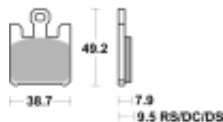

Link do produktu: <https://www.motorus.pl/sbs-788-dc-motocyklowe-klocki-hamulcowe-komplet-na-1-tarcze-p-33564.html>

SBS 788 DC motocyklowe klocki hamulcowe komplet na 1 tarczę

Cena	206,10 zł
Dostępność	2 do 30 dni
Czas wysyłki	Na zamówienie
Numer katalogowy	788 DC
Producent	SBS