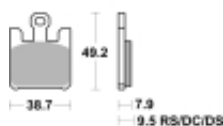

Link do produktu: <https://www.motorus.pl/sbs-788-hs-motocyklowe-klocki-hamulcowe-komplet-na-1-tarcze-p-33566.html>

SBS 788 HS motocyklowe klocki hamulcowe komplet na 1 tarczę

Cena	145,00 zł
Dostępność	2 do 30 dni
Czas wysyłki	Na zamówienie
Numer katalogowy	788 HS
Producent	SBS

Opis produktu

SBS 788HS motocyklowe klocki hamulcowe komplet na 1 tarczę

Klocki serii HS to idealne połączenie doskonale dozowanej wolnej od efektu fadingu siły hamowania z wysoką odpornością termiczną

Wykonane są ze spieków metali

Zaprojektowane z myślą o zastosowaniu w nowoczesnych mocnych motocyklach sportowych oraz w motocyklach ciężkich

Szybko odprowadzanie ciepła i nie tracą swoich właściwości pod wpływem temperatury