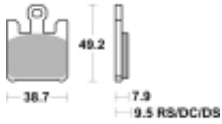

Link do produktu: <https://www.motorus.pl/sbs-788-hs-motocyklowe-klocki-hamulcowe-komplet-na-1-tarcze-p-33566.html>

SBS 788 HS motocyklowe klocki hamulcowe komplet na 1 tarczę

Cena	145,00 zł
Dostępność	2 do 30 dni
Czas wysyłki	Na zamówienie
Numer katalogowy	788 HS
Producent	SBS

Opis produktu

SBS 788HS motocyklowe klocki hamulcowe komplet na 1 tarczę

Klocki serii HS to idealne połączenie doskonale dozowanej wolnej od efektu fadingu siły hamowania z wysoką odpornością termiczną

Wykonane są ze spieków metali

Zaprojektowane z myślą o zastosowaniu w nowoczesnych mocnych motocyklach sportowych oraz w motocyklach ciężkich

Szybko odprowadzanie ciepła i nie tracą swoich właściwości pod wpływem temperatury

Przeznaczone są do zacisków hamulcowych przedniego koła