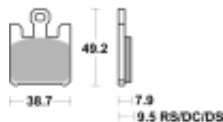

Link do produktu: <https://www.motorus.pl/sbs-788-rs-motocyklowe-klocki-hamulcowe-komplet-na-1-tarcze-4szt-p-33567.html>

SBS 788 RS motocyklowe klocki hamulcowe komplet na 1 tarczę 4szt.,

Cena	193,50 zł
Dostępność	2 do 30 dni
Czas wysyłki	Na zamówienie
Numer katalogowy	788 RS
Producent	SBS