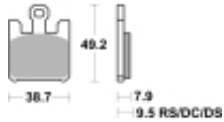

Link do produktu: <https://www.motorus.pl/sbs-788-rs-motocyklowe-klocki-hamulcowe-komplet-na-1-tarcze-4szt-p-33567.html>

SBS 788 RS motocyklowe klocki hamulcowe komplet na 1 tarczę 4szt.,

Cena	193,50 zł
Dostępność	2 do 30 dni
Czas wysyłki	Na zamówienie
Numer katalogowy	788 RS
Producent	SBS