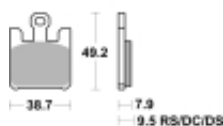

Link do produktu: <https://www.motorus.pl/sbs-788-rs-motocyklowe-klocki-hamulcowe-komplet-na-1-tarcze-4szt-p-33567.html>

SBS 788 RS motocyklowe klocki hamulcowe komplet na 1 tarczę 4szt.,

Cena	193,50 zł
Dostępność	2 do 30 dni
Czas wysyłki	Na zamówienie
Numer katalogowy	788 RS
Producent	SBS