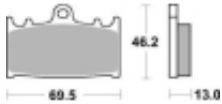

Link do produktu: <https://www.motorus.pl/sbs-789-hf-motocyklowe-klocki-hamulcowe-komplet-na-1-tarcze-p-34309.html>

SBS 789 HF motocyklowe klocki hamulcowe komplet na 1 tarczę

Cena	91,00 zł
Dostępność	2 do 30 dni
Czas wysyłki	Na zamówienie
Numer katalogowy	789 HF
Producent	SBS