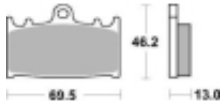

Link do produktu: <https://www.motorus.pl/sbs-789-hf-motocyklowe-klocki-hamulcowe-komplet-na-1-tarcze-p-34309.html>

SBS 789 HF motocyklowe klocki hamulcowe komplet na 1 tarczę

Cena	91,00 zł
Dostępność	2 do 30 dni
Czas wysyłki	Na zamówienie
Numer katalogowy	789 HF
Producent	SBS