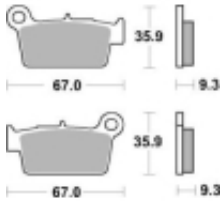

Link do produktu: <https://www.motorus.pl/sbs-790-hf-motocyklowe-klocki-hamulcowe-komplet-na-1-tarcze-p-34310.html>

SBS 790 HF motocyklowe klocki hamulcowe komplet na 1 tarczę

Cena	99,00 zł
Dostępność	2 do 30 dni
Czas wysyłki	Na zamówienie
Numer katalogowy	790 HF
Producent	SBS

Opis produktu

SBS 790HF motocyklowe klocki hamulcowe komplet na 1 tarczę

Wykonane z mieszaniny ceramicznej klocki SBS serii STREET zapewniają stabilną siłę hamowania wysoki poziom komfortu oraz ponadprzeciętną żywotność bez względu na warunki użytkowania. Klocki zaprojektowane zostały do użytku ulicznego. Ze względu na właściwości doceniane przez codziennych użytkowników jak i turystów motocyklowych. Zapewniają pewną i dobrze zbalansowaną siłę hamowania.