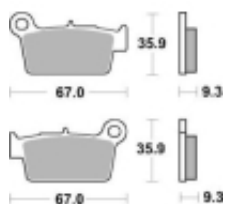

Link do produktu: <https://www.motorus.pl/sbs-790-hf-motocyklowe-klocki-hamulcowe-komplet-na-1-tarcze-p-34310.html>

## SBS 790 HF motocyklowe klocki hamulcowe komplet na 1 tarczę

Cena	<b>99,00 zł</b>
Dostępność	<b>2 do 30 dni</b>
Czas wysyłki	<b>Na zamówienie</b>
Numer katalogowy	<b>790 HF</b>
Producent	<b>SBS</b>