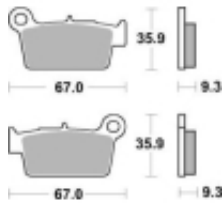

Link do produktu: <https://www.motorus.pl/sbs-790-ls-motocyklowe-klocki-hamulcowe-komplet-na-1-tarcze-p-34311.html>

SBS 790 LS motocyklowe klocki hamulcowe komplet na 1 tarczę

Cena	99,00 zł
Dostępność	2 do 30 dni
Czas wysyłki	Na zamówienie
Numer katalogowy	790 LS
Producent	SBS

Opis produktu

SBS 790LS motocyklowe klocki hamulcowe komplet na 1 tarczę

Klocki LS serii STREET EXCEL to połączenie doskonale dozowanej wolnej od efektu fadingu siły hamowania. Wykonane ze spieków metali. Klocki sprawdzają się doskonale we wszystkich sytuacjach gdzie niezmiernie ważne jest płynne i szybkie zatrzymanie. Szybko odprowadzają ciepło i nie tracą swoich właściwości pod wpływem temperatury jednocześnie są kompromisem pomiędzy maksymalnym współczynnikiem tarcia a minimalnym zużyciem tarczy hamulcowej. Należy używać wyłącznie do zacisków tylnego koła.