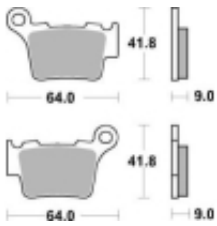

Link do produktu: <https://www.motorus.pl/sbs-791-rsi-motocyklowe-klocki-hamulcowe-komplet-na-1-tarcze-p-33460.html>

## SBS 791 RSI motocyklowe klocki hamulcowe komplet na 1 tarczę

Cena	<b>116,10 zł</b>
Dostępność	<b>2 do 30 dni</b>
Czas wysyłki	<b>Na zamówienie</b>
Numer katalogowy	<b>791 RSI</b>
Producent	<b>SBS</b>