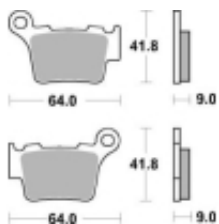

Link do produktu: <https://www.motorus.pl/sbs-791-si-motocyklowe-klocki-hamulcowe-komplet-na-1-tarcze-p-33461.html>

## SBS 791 SI motocyklowe klocki hamulcowe komplet na 1 tarczę

Cena	<b>98,10 zł</b>
Dostępność	<b>2 do 30 dni</b>
Czas wysyłki	<b>Na zamówienie</b>
Numer katalogowy	<b>791 SI</b>
Producent	<b>SBS</b>