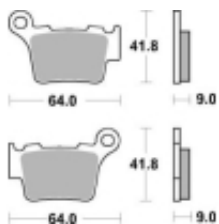

Link do produktu: <https://www.motorus.pl/sbs-791-si-motocyklowe-klocki-hamulcowe-komplet-na-1-tarcze-p-33461.html>

SBS 791 SI motocyklowe klocki hamulcowe komplet na 1 tarczę

Cena	98,10 zł
Dostępność	2 do 30 dni
Czas wysyłki	Na zamówienie
Numer katalogowy	791 SI
Producent	SBS

Opis produktu

SBS 791SI motocyklowe klocki hamulcowe komplet na 1 tarczę

Klocki hamulcowe SI

Klocki serii OFF ROAD wykonane ze spieków metali. W piasku czy w błocie w słońcu czy w deszczu specjalna mieszanka składników tworzących elementy cierne zapewni odpowiednią siłę hamowania. Nowoczesny materiał cierny stanowiący dorobek najnowszych technologii obróbki metali jest kompromisem pomiędzy siłą hamowania a minimalnym zużyciem. Charakterystyka klocka idealnie znosi arcytrudne warunki pracy jakie narzuca użytkowanie pojazdu w terenie.