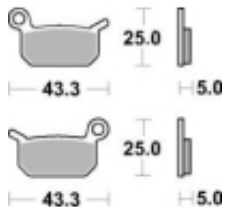

Link do produktu: <https://www.motorus.pl/sbs-794-rsi-motocyklowe-klocki-hamulcowe-komplet-na-1-tarcze-p-34313.html>

## SBS 794 RSI motocyklowe klocki hamulcowe komplet na 1 tarczę

Cena	<b>123,00 zł</b>
Dostępność	<b>2 do 30 dni</b>
Czas wysyłki	<b>Na zamówienie</b>
Numer katalogowy	<b>794 RSI</b>
Producent	<b>SBS</b>