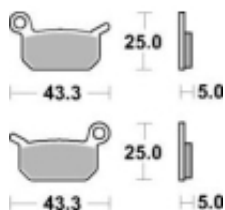

Link do produktu: <https://www.motorus.pl/sbs-794-si-motocyklowe-klocki-hamulcowe-komplet-na-1-tarcze-p-34314.html>

## SBS 794 SI motocyklowe klocki hamulcowe komplet na 1 tarczę

Cena	<b>112,00 zł</b>
Dostępność	<b>2 do 30 dni</b>
Czas wysyłki	<b>Na zamówienie</b>
Numer katalogowy	<b>794 SI</b>
Producent	<b>SBS</b>