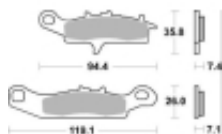

Link do produktu: <https://www.motorus.pl/sbs-798-rsi-motocyklowe-klocki-hamulcowe-komplet-na-1-tarcze-p-34319.html>

SBS 798 RSI motocyklowe klocki hamulcowe komplet na 1 tarczę

Cena	111,00 zł
Dostępność	2 do 30 dni
Czas wysyłki	Na zamówienie
Numer katalogowy	798 RSI
Producent	SBS

Opis produktu

SBS 798RSI motocyklowe klocki hamulcowe komplet na 1 tarczę

RSI Off-Road Racing – Sinter (przód/tył): klocki te są zbudowane ze specjalnie przygotowanych ze spieków metali dzięki czemu idealnie nadają się do rywalizacji sportowej w Motocrossie i ATV. Specjalnej mieszanki metali zapewnia ponadprzeciętną jednolitą i wolną od efektu fadingu siłę hamowania niezależnie od warunków terenowych i pogodowych. Ich funkcjonalność i zachowanie w trasie zostały sprawdzone przez czołowe teamy MX1 a nawet zyskały ich rekomendację. Klocki te są przeznaczone wyłącznie do jazdy wyczynowej dostępne dla zacisków przednich i tylnych.