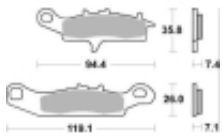

Link do produktu: <https://www.motorus.pl/sbs-798-rsi-motocyklowe-klocki-hamulcowe-komplet-na-1-tarcze-p-34319.html>

SBS 798 RSI motocyklowe klocki hamulcowe komplet na 1 tarczę

Cena	111,00 zł
Dostępność	2 do 30 dni
Czas wysyłki	Na zamówienie
Numer katalogowy	798 RSI
Producent	SBS

Opis produktu

SBS 798RSI motocyklowe klocki hamulcowe komplet na 1 tarczę

RSI Off-Road Racing – Sinter (przód/tył): klocki te są zbudowane ze specjalnie przygotowanych ze spieków metali dzięki czemu idealnie nadają się do rywalizacji sportowej w Motocrossie i ATV. Specjalnej mieszanki metali zapewnia ponadprzeciętną jednolitą i wolną od efektu fadingu siłę hamowania niezależnie od warunków terenowych i pogodowych. Ich funkcjonalność i zachowanie w trasie zostały sprawdzone przez czołowe teamy MX1 a nawet zyskały ich rekomendację. Klocki te są przeznaczone wyłącznie do jazdy wyczynowej dostępne dla zacisków przednich i tylnych.