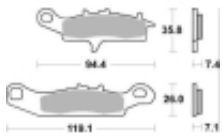

Link do produktu: <https://www.motorus.pl/sbs-798-si-motocyklowe-klocki-hamulcowe-komplet-na-1-tarcze-p-33465.html>

SBS 798 SI motocyklowe klocki hamulcowe komplet na 1 tarczę

Cena	82,80 zł
Dostępność	2 do 30 dni
Czas wysyłki	Na zamówienie
Numer katalogowy	798 SI
Producent	SBS

Opis produktu

SBS 798SI motocyklowe klocki hamulcowe komplet na 1 tarczę

Klocki hamulcowe SI

Klocki serii OFF ROAD wykonane ze spieków metali. W piasku czy w błocie w słońcu czy w deszczu specjalna mieszanka składników tworzących elementy cierne zapewni odpowiednią siłę hamowania. Nowoczesny materiał cierny stanowiący dorobek najnowszych technologii obróbki metali jest kompromisem pomiędzy siłą hamowania a minimalnym zużyciem. Charakterystyka klocka idealnie znosi arcytrudne warunki pracy jakie narzuca użytkowanie pojazdu w terenie.