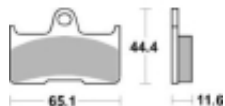

Link do produktu: <https://www.motorus.pl/sbs-799-rsi-motocyklowe-klocki-hamulcowe-komplet-na-1-tarcze-p-34320.html>

SBS 799 RSI motocyklowe klocki hamulcowe komplet na 1 tarczę

Cena	111,00 zł
Dostępność	2 do 30 dni
Czas wysyłki	Na zamówienie
Numer katalogowy	799 RSI
Producent	SBS