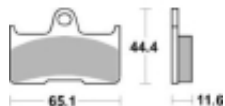

Link do produktu: <https://www.motorus.pl/sbs-799-si-motocyklowe-klocki-hamulcowe-komplet-na-1-tarcze-p-33466.html>

SBS 799 SI motocyklowe klocki hamulcowe komplet na 1 tarczę

Cena	102,00 zł
Dostępność	2 do 30 dni
Czas wysyłki	Na zamówienie
Numer katalogowy	799 SI
Producent	SBS

Opis produktu

SBS 799SI motocyklowe klocki hamulcowe komplet na 1 tarczę

Klocki hamulcowe SI

Klocki serii OFF ROAD wykonane ze spieków metali. W piasku czy w błocie w słońcu czy w deszczu specjalna mieszanka składników tworzących elementy cierne zapewni odpowiednią siłę hamowania. Nowoczesny materiał cierny stanowiący dorobek najnowszych technologii obróbki metali jest kompromisem pomiędzy siłą hamowania a minimalnym zużyciem. Charakterystyka klocka idealnie znosi arcytrudne warunki pracy jakie narzuca użytkowanie pojazdu w terenie.