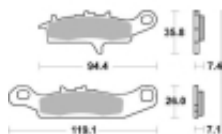

## SBS 801 RSI motocyklowe klocki hamulcowe komplet na 1 tarczę

Cena	<b>111,00 zł</b>
Dostępność	<b>2 do 30 dni</b>
Czas wysyłki	<b>Na zamówienie</b>
Numer katalogowy	<b>801 RSI</b>
Producent	<b>SBS</b>