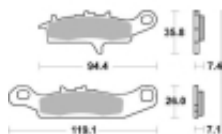

Link do produktu: <https://www.motorus.pl/sbs-801-rsi-motocyklowe-klocki-hamulcowe-komplet-na-1-tarcze-p-34324.html>

SBS 801 RSI motocyklowe klocki hamulcowe komplet na 1 tarczę

Cena	111,00 zł
Dostępność	2 do 30 dni
Czas wysyłki	Na zamówienie
Numer katalogowy	801 RSI
Producent	SBS

Opis produktu

SBS 801RSI motocyklowe klocki hamulcowe komplet na 1 tarczę

RSI Off-Road Racing – Sinter (przód/tył): klocki te są zbudowane ze specjalnie przygotowanych ze spieków metali dzięki czemu idealnie nadają się do rywalizacji sportowej w Motocrossie i ATV. Specjalnej mieszanki metali zapewnia ponadprzeciętną jednolitą i wolną od efektu fadingu siłę hamowania niezależnie od warunków terenowych i pogodowych. Ich funkcjonalność i zachowanie w trasie zostały sprawdzone przez czołowe teamy MX1 a nawet zyskały ich rekomendację. Klocki te są przeznaczone wyłącznie do jazdy wyczynowej dostępne dla zacisków przednich i tylnych.