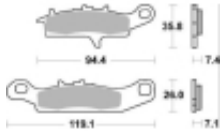

Link do produktu: <https://www.motorus.pl/sbs-801-si-motocyklowe-klocki-hamulcowe-komplet-na-1-tarcze-p-33467.html>

SBS 801 SI motocyklowe klocki hamulcowe komplet na 1 tarczę

Cena	102,00 zł
Dostępność	2 do 30 dni
Czas wysyłki	Na zamówienie
Numer katalogowy	801 SI
Producent	SBS

Opis produktu

SBS 801SI motocyklowe klocki hamulcowe komplet na 1 tarczę

Klocki hamulcowe SI

Klocki serii OFF ROAD wykonane ze spieków metali. W piasku czy w błocie w słońcu czy w deszczu specjalna mieszanka składników tworzących elementy cierne zapewni odpowiednią siłę hamowania. Nowoczesny materiał cierny stanowiący dorobek najnowszych technologii obróbki metali jest kompromisem pomiędzy siłą hamowania a minimalnym zużyciem. Charakterystyka klocka idealnie znosi arcytrudne warunki pracy jakie narzuca użytkowanie pojazdu w terenie.