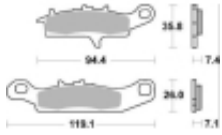

Link do produktu: <https://www.motorus.pl/sbs-801-si-motocyklowe-klocki-hamulcowe-komplet-na-1-tarcze-p-33467.html>

SBS 801 SI motocyklowe klocki hamulcowe komplet na 1 tarczę

| | |
|------------------|----------------------|
| Cena | 102,00 zł |
| Dostępność | 2 do 30 dni |
| Czas wysyłki | Na zamówienie |
| Numer katalogowy | 801 SI |
| Producent | SBS |

Opis produktu

SBS 801SI motocyklowe klocki hamulcowe komplet na 1 tarczę

Klocki hamulcowe SI

Klocki serii OFF ROAD wykonane ze spieków metali. W piasku czy w błocie w słońcu czy w deszczu specjalna mieszanka składników tworzących elementy cierne zapewni odpowiednią siłę hamowania. Nowoczesny materiał cierny stanowiący dorobek najnowszych technologii obróbki metali jest kompromisem pomiędzy siłą hamowania a minimalnym zużyciem. Charakterystyka klocka idealnie znosi arcytrudne warunki pracy jakie narzuca użytkowanie pojazdu w terenie.