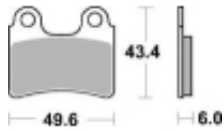

Link do produktu: <https://www.motorus.pl/sbs-802-hf-motocyklowe-klocki-hamulcowe-komplet-na-1-tarcze-p-33679.html>

SBS 802 HF motocyklowe klocki hamulcowe komplet na 1 tarczę

Cena	55,80 zł
Dostępność	2 do 30 dni
Czas wysyłki	Na zamówienie
Numer katalogowy	802 HF
Producent	SBS

Opis produktu

SBS 802HF motocyklowe klocki hamulcowe komplet na 1 tarczę

Wykonane z mieszaniny ceramicznej klocki SBS serii STREET zapewniają stabilną siłę hamowania wysoki poziom komfortu oraz ponadprzeciętną żywotność bez względu na warunki użytkowania. Klocki zaprojektowane zostały do użytku ulicznego. Ze względu na właściwości doceniane przez codziennych użytkowników jak i turystów motocyklowych. Zapewniają pewną i dobrze zbalansowaną siłę hamowania.