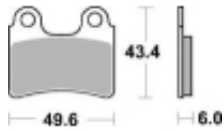

Link do produktu: <https://www.motorus.pl/sbs-802-hf-motocyklowe-klocki-hamulcowe-komplet-na-1-tarcze-p-33679.html>

SBS 802 HF motocyklowe klocki hamulcowe komplet na 1 tarczę

Cena	55,80 zł
Dostępność	2 do 30 dni
Czas wysyłki	Na zamówienie
Numer katalogowy	802 HF
Producent	SBS