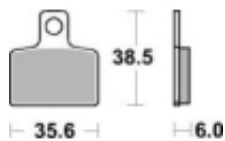

Link do produktu: <https://www.motorus.pl/sbs-803-hf-motocyklowe-klocki-hamulcowe-komplet-na-1-tarcze-p-33678.html>

SBS 803 HF motocyklowe klocki hamulcowe komplet na 1 tarczę

Cena	55,80 zł
Dostępność	2 do 30 dni
Czas wysyłki	Na zamówienie
Numer katalogowy	803 HF
Producent	SBS