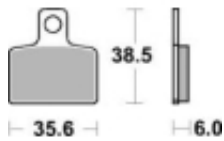

## SBS 803 RSI motocyklowe klocki hamulcowe komplet na 1 tarczę

Cena	<b>123,00 zł</b>
Dostępność	<b>2 do 30 dni</b>
Czas wysyłki	<b>Na zamówienie</b>
Numer katalogowy	<b>803 RSI</b>
Producent	<b>SBS</b>