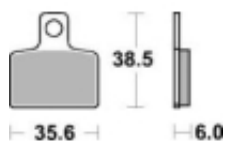

## SBS 803 RSI motocyklowe klocki hamulcowe komplet na 1 tarczę

Cena	<b>123,00 zł</b>
Dostępność	<b>2 do 30 dni</b>
Czas wysyłki	<b>Na zamówienie</b>
Numer katalogowy	<b>803 RSI</b>
Producent	<b>SBS</b>