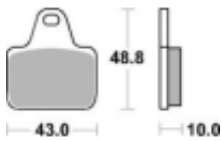

Link do produktu: <https://www.motorus.pl/sbs-805-dc-motocyklowe-klocki-hamulcowe-komplet-na-1-tarcze-p-33468.html>

SBS 805 DC motocyklowe klocki hamulcowe komplet na 1 tarczę

Cena	175,50 zł
Dostępność	2 do 30 dni
Czas wysyłki	Na zamówienie
Numer katalogowy	805 DC
Producent	SBS