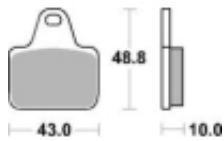

Link do produktu: <https://www.motorus.pl/sbs-805-dc-motocyklowe-klocki-hamulcowe-komplet-na-1-tarcze-p-33468.html>

SBS 805 DC motocyklowe klocki hamulcowe komplet na 1 tarczę

Cena	175,50 zł
Dostępność	2 do 30 dni
Czas wysyłki	Na zamówienie
Numer katalogowy	805 DC
Producent	SBS