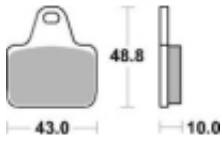

Link do produktu: <https://www.motorus.pl/sbs-805-dc-motocyklowe-klocki-hamulcowe-komplet-na-1-tarcze-p-33468.html>

SBS 805 DC motocyklowe klocki hamulcowe komplet na 1 tarczę

Cena	175,50 zł
Dostępność	2 do 30 dni
Czas wysyłki	Na zamówienie
Numer katalogowy	805 DC
Producent	SBS