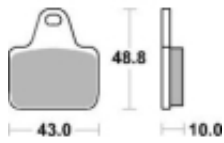

## SBS 805 DS motocyklowe klocki hamulcowe komplet na 1 tarczę

Cena	<b>772,00 zł</b>
Dostępność	<b>2 do 30 dni</b>
Czas wysyłki	<b>Na zamówienie</b>
Numer katalogowy	<b>805 DS</b>
Producent	<b>SBS</b>