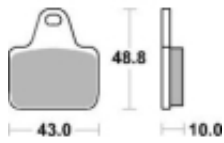

Link do produktu: <https://www.motorus.pl/sbs-805-ds-motocyklowe-klocki-hamulcowe-komplet-na-1-tarcze-p-34325.html>

SBS 805 DS motocyklowe klocki hamulcowe komplet na 1 tarczę

Cena	772,00 zł
Dostępność	2 do 30 dni
Czas wysyłki	Na zamówienie
Numer katalogowy	805 DS
Producent	SBS