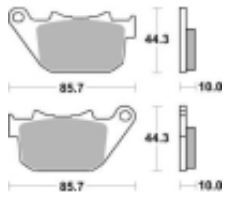

Link do produktu: <https://www.motorus.pl/sbs-808-hls-motocyklowe-klocki-hamulcowe-komplet-na-1-tarcze-p-34327.html>

SBS 808 H.LS motocyklowe klocki hamulcowe komplet na 1 tarczę

| | |
|------------------|----------------------|
| Cena | 119,70 zł |
| Dostępność | 2 do 30 dni |
| Czas wysyłki | Na zamówienie |
| Numer katalogowy | 808 H.LS |
| Producent | SBS |

Opis produktu

SBS 808H.LS motocyklowe klocki hamulcowe komplet na 1 tarczę