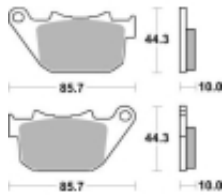

Link do produktu: <https://www.motorus.pl/sbs-808-ls-motocyklowe-klocki-hamulcowe-komplet-na-1-tarcze-p-33474.html>

SBS 808 LS motocyklowe klocki hamulcowe komplet na 1 tarczę

Cena	89,10 zł
Dostępność	2 do 30 dni
Czas wysyłki	Na zamówienie
Numer katalogowy	808 LS
Producent	SBS

Opis produktu

SBS 808LS motocyklowe klocki hamulcowe komplet na 1 tarczę

Klocki LS serii STREET EXCEL to połączenie doskonale dozowanej wolnej od efektu fadingu siły hamowania. Wykonane ze spieków metali. Klocki sprawdzają się doskonale we wszystkich sytuacjach gdzie niezmiernie ważne jest płynne i szybkie zatrzymanie. Szybko odprowadzają ciepło i nie tracą swoich właściwości pod wpływem temperatury jednocześnie są kompromisem pomiędzy maksymalnym współczynnikiem tarcia a minimalnym zużyciem tarczy hamulcowej. Należy używać wyłącznie do zacisków tylnego koła.