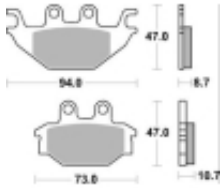

Link do produktu: <https://www.motorus.pl/sbs-810-hf-motocyklowe-klocki-hamulcowe-komplet-na-1-tarcze-p-33682.html>

SBS 810 HF motocyklowe klocki hamulcowe komplet na 1 tarczę

Cena	101,00 zł
Dostępność	2 do 30 dni
Czas wysyłki	Na zamówienie
Numer katalogowy	810 HF
Producent	SBS

Opis produktu

SBS 810HF motocyklowe klocki hamulcowe komplet na 1 tarczę

Wykonane z mieszaniny ceramicznej klocki SBS serii STREET zapewniają stabilną siłę hamowania wysoki poziom komfortu oraz ponadprzeciętną żywotność bez względu na warunki użytkowania. Klocki zaprojektowane zostały do użytku ulicznego. Ze względu na właściwości doceniane przez codziennych użytkowników jak i turystów motocyklowych. Zapewniają pewną i dobrze zbalansowaną siłę hamowania.