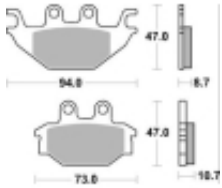

Link do produktu: <https://www.motorus.pl/sbs-810-hf-motocyklowe-klocki-hamulcowe-komplet-na-1-tarcze-p-33682.html>

SBS 810 HF motocyklowe klocki hamulcowe komplet na 1 tarczę

| | |
|------------------|----------------------|
| Cena | 101,00 zł |
| Dostępność | 2 do 30 dni |
| Czas wysyłki | Na zamówienie |
| Numer katalogowy | 810 HF |
| Producent | SBS |

Opis produktu

SBS 810HF motocyklowe klocki hamulcowe komplet na 1 tarczę

Wykonane z mieszaniny ceramicznej klocki SBS serii STREET zapewniają stabilną siłę hamowania wysoki poziom komfortu oraz ponadprzeciętną żywotność bez względu na warunki użytkowania. Klocki zaprojektowane zostały do użytku ulicznego. Ze względu na właściwości doceniane przez codziennych użytkowników jak i turystów motocyklowych. Zapewniają pewną i dobrze zbalansowaną siłę hamowania.