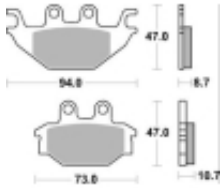

Link do produktu: <https://www.motorus.pl/sbs-810-rsi-motocyklowe-klocki-hamulcowe-komplet-na-1-tarcze-p-34328.html>

## SBS 810 RSI motocyklowe klocki hamulcowe komplet na 1 tarczę

Cena	<b>123,00 zł</b>
Dostępność	<b>2 do 30 dni</b>
Czas wysyłki	<b>Na zamówienie</b>
Numer katalogowy	<b>810 RSI</b>
Producent	<b>SBS</b>