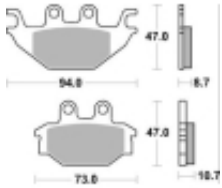

Link do produktu: <https://www.motorus.pl/sbs-810-si-motocyklowe-klocki-hamulcowe-komplet-na-1-tarcze-p-33668.html>

SBS 810 SI motocyklowe klocki hamulcowe komplet na 1 tarczę

Cena	98,10 zł
Dostępność	2 do 30 dni
Czas wysyłki	Na zamówienie
Numer katalogowy	810 SI
Producent	SBS

Opis produktu

SBS 810SI motocyklowe klocki hamulcowe komplet na 1 tarczę

Klocki hamulcowe SI

Klocki serii OFF ROAD wykonane ze spieków metali. W piasku czy w błocie w słońcu czy w deszczu specjalna mieszanka składników tworzących elementy cierne zapewni odpowiednią siłę hamowania. Nowoczesny materiał cierny stanowiący dorobek najnowszych technologii obróbki metali jest kompromisem pomiędzy siłą hamowania a minimalnym zużyciem. Charakterystyka klocka idealnie znosi arcytrudne warunki pracy jakie narzuca użytkowanie pojazdu w terenie.