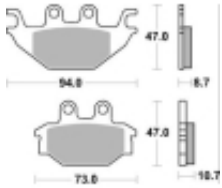

Link do produktu: <https://www.motorus.pl/sbs-810-si-motocyklowe-klocki-hamulcowe-komplet-na-1-tarcze-p-33668.html>

## SBS 810 SI motocyklowe klocki hamulcowe komplet na 1 tarczę

Cena	<b>98,10 zł</b>
Dostępność	<b>2 do 30 dni</b>
Czas wysyłki	<b>Na zamówienie</b>
Numer katalogowy	<b>810 SI</b>
Producent	<b>SBS</b>