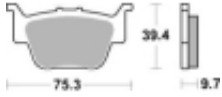

Link do produktu: <https://www.motorus.pl/sbs-813-si-motocyklowe-klocki-hamulcowe-komplet-na-1-tarcze-p-33486.html>

SBS 813 SI motocyklowe klocki hamulcowe komplet na 1 tarczę

| | |
|------------------|----------------------|
| Cena | 89,10 zł |
| Dostępność | 2 do 30 dni |
| Czas wysyłki | Na zamówienie |
| Numer katalogowy | 813 SI |
| Producent | SBS |

Opis produktu

SBS 813SI motocyklowe klocki hamulcowe komplet na 1 tarczę

Klocki hamulcowe SI

Klocki serii OFF ROAD wykonane ze spieków metali. W piasku czy w błocie w słońcu czy w deszczu specjalna mieszanka składników tworzących elementy cierne zapewni odpowiednią siłę hamowania. Nowoczesny materiał cierny stanowiący dorobek najnowszych technologii obróbki metali jest kompromisem pomiędzy siłą hamowania a minimalnym zużyciem. Charakterystyka klocka idealnie znosi arcytrudne warunki pracy jakie narzuca użytkowanie pojazdu w terenie.