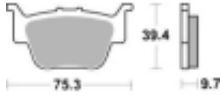

Link do produktu: <https://www.motorus.pl/sbs-813-si-motocyklowe-klocki-hamulcowe-komplet-na-1-tarcze-p-33486.html>

SBS 813 SI motocyklowe klocki hamulcowe komplet na 1 tarczę

Cena	89,10 zł
Dostępność	2 do 30 dni
Czas wysyłki	Na zamówienie
Numer katalogowy	813 SI
Producent	SBS

Opis produktu

SBS 813SI motocyklowe klocki hamulcowe komplet na 1 tarczę

Klocki hamulcowe SI

Klocki serii OFF ROAD wykonane ze spieków metali. W piasku czy w błocie w słońcu czy w deszczu specjalna mieszanka składników tworzących elementy cierne zapewni odpowiednią siłę hamowania. Nowoczesny materiał cierny stanowiący dorobek najnowszych technologii obróbki metali jest kompromisem pomiędzy siłą hamowania a minimalnym zużyciem. Charakterystyka klocka idealnie znosi arcytrudne warunki pracy jakie narzuca użytkowanie pojazdu w terenie.