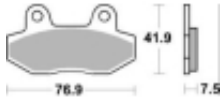

Link do produktu: <https://www.motorus.pl/sbs-814-ls-motocyklowe-klocki-hamulcowe-komplet-na-1-tarcze-p-33488.html>

SBS 814 LS motocyklowe klocki hamulcowe komplet na 1 tarczę

Cena	134,00 zł
Dostępność	2 do 30 dni
Czas wysyłki	Na zamówienie
Numer katalogowy	814 LS
Producent	SBS

Opis produktu

SBS 814LS motocyklowe klocki hamulcowe komplet na 1 tarczę

Klocki LS serii STREET EXCEL to połączenie doskonale dozowanej wolnej od efektu fadingu siły hamowania. Wykonane ze spieków metali. Klocki sprawdzają się doskonale we wszystkich sytuacjach gdzie niezmiernie ważne jest płynne i szybkie zatrzymanie. Szybko odprowadzają ciepło i nie tracą swoich właściwości pod wpływem temperatury jednocześnie są kompromisem pomiędzy maksymalnym współczynnikiem tarcia a minimalnym zużyciem tarczy hamulcowej. Należy używać wyłącznie do zacisków tylnego koła.