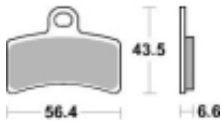

## SBS 815 HF motocyklowe klocki hamulcowe komplet na 1 tarczę

Cena	<b>91,00 zł</b>
Dostępność	<b>2 do 30 dni</b>
Czas wysyłki	<b>Na zamówienie</b>
Numer katalogowy	<b>815 HF</b>
Producent	<b>SBS</b>