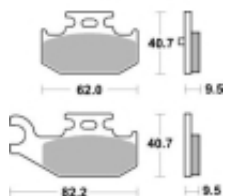

Link do produktu: <https://www.motorus.pl/sbs-816-rsi-motocyklowe-klocki-hamulcowe-komplet-na-1-tarcze-p-34332.html>

SBS 816 RSI motocyklowe klocki hamulcowe komplet na 1 tarczę

Cena	111,00 zł
Dostępność	2 do 30 dni
Czas wysyłki	Na zamówienie
Numer katalogowy	816 RSI
Producent	SBS

Opis produktu

SBS 816RSI motocyklowe klocki hamulcowe komplet na 1 tarczę

RSI Off-Road Racing - Sinter (przód/tył): klocki te są zbudowane ze specjalnie przygotowanych ze spieków metali dzięki czemu idealnie nadają się do rywalizacji sportowej w Motocrossie i ATV. Specjalnej mieszanki metali zapewnia ponadprzeciętną jednolitą i wolną od efektu fadingu siłę hamowania niezależnie od warunków terenowych i pogodowych. Ich funkcjonalność i zachowanie w trasie zostały sprawdzone przez czołowe teamy MX1 a nawet zyskały ich rekomendację. Klocki te są przeznaczone wyłącznie do jazdy wyczynowej dostępne dla zacisków przednich i tylnych.