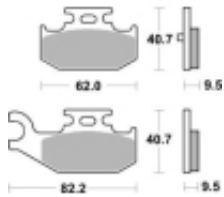

Link do produktu: <https://www.motorus.pl/sbs-816-rsi-motocyklowe-klocki-hamulcowe-komplet-na-1-tarcze-p-34332.html>

SBS 816 RSI motocyklowe klocki hamulcowe komplet na 1 tarczę

Cena	111,00 zł
Dostępność	2 do 30 dni
Czas wysyłki	Na zamówienie
Numer katalogowy	816 RSI
Producent	SBS

Opis produktu

SBS 816RSI motocyklowe klocki hamulcowe komplet na 1 tarczę

RSI Off-Road Racing - Sinter (przód/tył): klocki te są zbudowane ze specjalnie przygotowanych ze spieków metali dzięki czemu idealnie nadają się do rywalizacji sportowej w Motocrossie i ATV. Specjalnej mieszanki metali zapewnia ponadprzeciętną jednolitą i wolną od efektu fadingu siłę hamowania niezależnie od warunków terenowych i pogodowych. Ich funkcjonalność i zachowanie w trasie zostały sprawdzone przez czołowe teamy MX1 a nawet zyskały ich rekomendację. Klocki te są przeznaczone wyłącznie do jazdy wyczynowej dostępne dla zacisków przednich i tylnych.