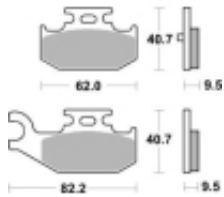

Link do produktu: <https://www.motorus.pl/sbs-816-si-motocyklowe-klocki-hamulcowe-komplet-na-1-tarcze-p-33489.html>

SBS 816 SI motocyklowe klocki hamulcowe komplet na 1 tarczę

Cena	89,10 zł
Dostępność	2 do 30 dni
Czas wysyłki	Na zamówienie
Numer katalogowy	816 SI
Producent	SBS

Opis produktu

SBS 816SI motocyklowe klocki hamulcowe komplet na 1 tarczę

Klocki hamulcowe SI

Klocki serii OFF ROAD wykonane ze spieków metali. W piasku czy w błocie w słońcu czy w deszczu specjalna mieszanka składników tworzących elementy cierne zapewni odpowiednią siłę hamowania. Nowoczesny materiał cierny stanowiący dorobek najnowszych technologii obróbki metali jest kompromisem pomiędzy siłą hamowania a minimalnym zużyciem. Charakterystyka klocka idealnie znosi arcytrudne warunki pracy jakie narzuca użytkowanie pojazdu w terenie.