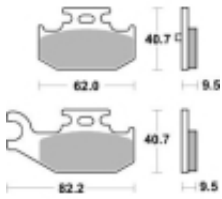

Link do produktu: <https://www.motorus.pl/sbs-816-si-motocyklowe-klocki-hamulcowe-komplet-na-1-tarcze-p-33489.html>

## SBS 816 SI motocyklowe klocki hamulcowe komplet na 1 tarczę

Cena	<b>89,10 zł</b>
Dostępność	<b>2 do 30 dni</b>
Czas wysyłki	<b>Na zamówienie</b>
Numer katalogowy	<b>816 SI</b>
Producent	<b>SBS</b>