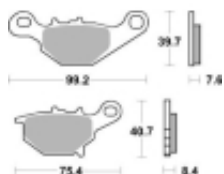

Link do produktu: <https://www.motorus.pl/sbs-820-rsi-motocyklowe-klocki-hamulcowe-komplet-na-1-tarcze-p-33696.html>

SBS 820 RSI motocyklowe klocki hamulcowe komplet na 1 tarczę

Cena	125,00 zł
Dostępność	2 do 30 dni
Czas wysyłki	Na zamówienie
Numer katalogowy	820 RSI
Producent	SBS

Opis produktu

SBS 820RSI motocyklowe klocki hamulcowe komplet na 1 tarczę

RSI Off-Road Racing - Sinter (przód/tył): klocki te są zbudowane ze specjalnie przygotowanych ze spieków metali dzięki czemu idealnie nadają się do rywalizacji sportowej w Motocrossie i ATV. Specjalnej mieszanki metali zapewnia ponadprzeciętną jednolitą i wolną od efektu fadingu siłę hamowania niezależnie od warunków terenowych i pogodowych. Ich funkcjonalność i zachowanie w trasie zostały sprawdzone przez czołowe teamy MX1 a nawet zyskały ich rekomendację. Klocki te są przeznaczone wyłącznie do jazdy wyczynowej dostępne dla zacisków przednich i tylnych.