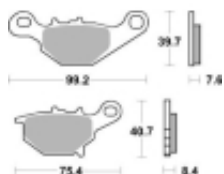

Link do produktu: <https://www.motorus.pl/sbs-820-rsi-motocyklowe-klocki-hamulcowe-komplet-na-1-tarcze-p-33696.html>

SBS 820 RSI motocyklowe klocki hamulcowe komplet na 1 tarczę

Cena	125,00 zł
Dostępność	2 do 30 dni
Czas wysyłki	Na zamówienie
Numer katalogowy	820 RSI
Producent	SBS

Opis produktu

SBS 820RSI motocyklowe klocki hamulcowe komplet na 1 tarczę

RSI Off-Road Racing – Sinter (przód/tył): klocki te są zbudowane ze specjalnie przygotowanych ze spieków metali dzięki czemu idealnie nadają się do rywalizacji sportowej w Motocrossie i ATV. Specjalnej mieszanki metali zapewnia ponadprzeciętną jednolitą i wolną od efektu fadingu siłę hamowania niezależnie od warunków terenowych i pogodowych. Ich funkcjonalność i zachowanie w trasie zostały sprawdzone przez czołowe teamy MX1 a nawet zyskały ich rekomendację. Klocki te są przeznaczone wyłącznie do jazdy wyczynowej dostępne dla zacisków przednich i tylnych.